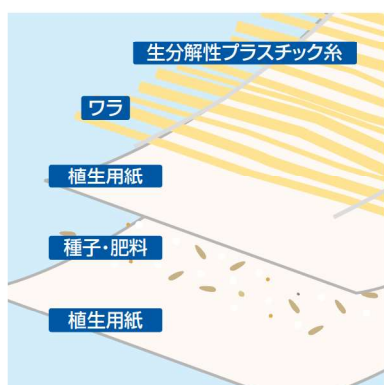

ロンケット デアグリーン

自然分解する素材を使用、経済性も両立。

自然分解型張芝

ワラ製品

盛土用

目串付

ロンケット デアグリーンの特徴

自然分解型製品

ワラを編む糸に生分解性プラスチックを使用しております。土壌の微生物によって使用している素材全てが分解されるため、環境負荷が小さい製品です。また施工後に法面の維持管理を行う際にも、草刈り機への巻付きが大幅に軽減されます。

優れたコストパフォーマンス

ロンケットデアグリーンは、植生シート(環境品)よりも安価でありながら、生分解性とワラによる緑化効果を両立した、コストパフォーマンスに優れた製品です。

製品構造図

製品規格

巾	1.0m
長さ	15m
1 梱包	15㎡

【備考】
目串付き 6本/m²
ワラ目付量 約350g/m²

生分解性プラスチックとは

使用中は従来のプラスチックと同程度の機能を保ちながら、時間の経過に伴い微生物によって水と二酸化炭素に分解される、環境に優しいプラスチックです。

※分解速度は土壌、環境条件によって異なります。

施工実績

利根川築堤工事(群馬県)