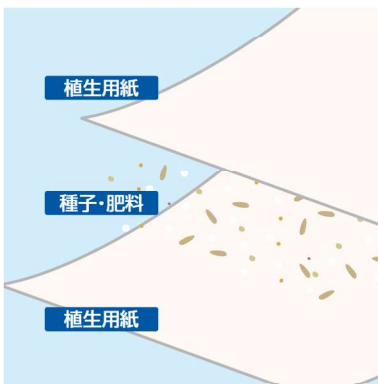

ロンタイ

市場単価
製品

信頼されて60年。ロングセラーのロンタイです。

盛土用筋芝

ロンタイの特徴

安心と信頼のロングセラー製品

社名の由来となっている、創業当初からのロングセラー製品です。多くのお客様から長年ご愛用いただいております。

種子をキャッチする筋状緑化

筋状緑化は、現地に自生する植物の種子を効果的に補足するだけでなく、風除けや日陰としても機能するため、補足した種子の生長を促進します。

製品構造図

製品規格

A15

巾	15cm
長さ	50m
1 梱包	600m

土壌への無駄のない肥料成分の供給

製品の一部を地中に埋める工法であるため、製品に含まれる肥料成分が効率的に地中に行き渡り、安定した生育が期待できます。

施工イメージ図

製品を地中に埋没させると発芽不良の原因となりますので2cmほどはみ出して施工してください。

法肩の保護にはロングネット50cmが最適です。

法肩は侵食されやすいので側溝を設け、法面への余剰水の流下を防いでください。

施工実績

松本臨空工業団地造成に伴う表土還元工事(長野県)

施工後2ヶ月

施工後4ヶ月

施工後1年2ヶ月