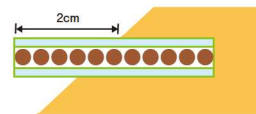

筋状緑化は、現地に自生する植物の種子を効果的に補足するだけでなく、風除けや日陰としても機能するため、補足した種子の生長を促進します。

製品構造図

製品規格

A15

巾	15cm
長さ	50m
1 梱包	600m

土壌への無駄のない肥料成分の供給

製品の一部を地中に埋める工法であるため、製品に含まれる肥料成分が効率的に地中に行き渡り、安定した生育が期待できます。

施工イメージ図

製品を地中に埋没させると発芽不良の原因となりますので2cmほどはみ出して施工してください。

法肩の保護にはロングネット50cmが最適です。

法肩は侵食されやすいので側溝を設け、法面への余剰水の流下を防いでください。

施工実績

松本臨空工業団地造成に伴う表土還元工事(長野県)

施工後2ヶ月

施工後4ヶ月

施工後1年2ヶ月